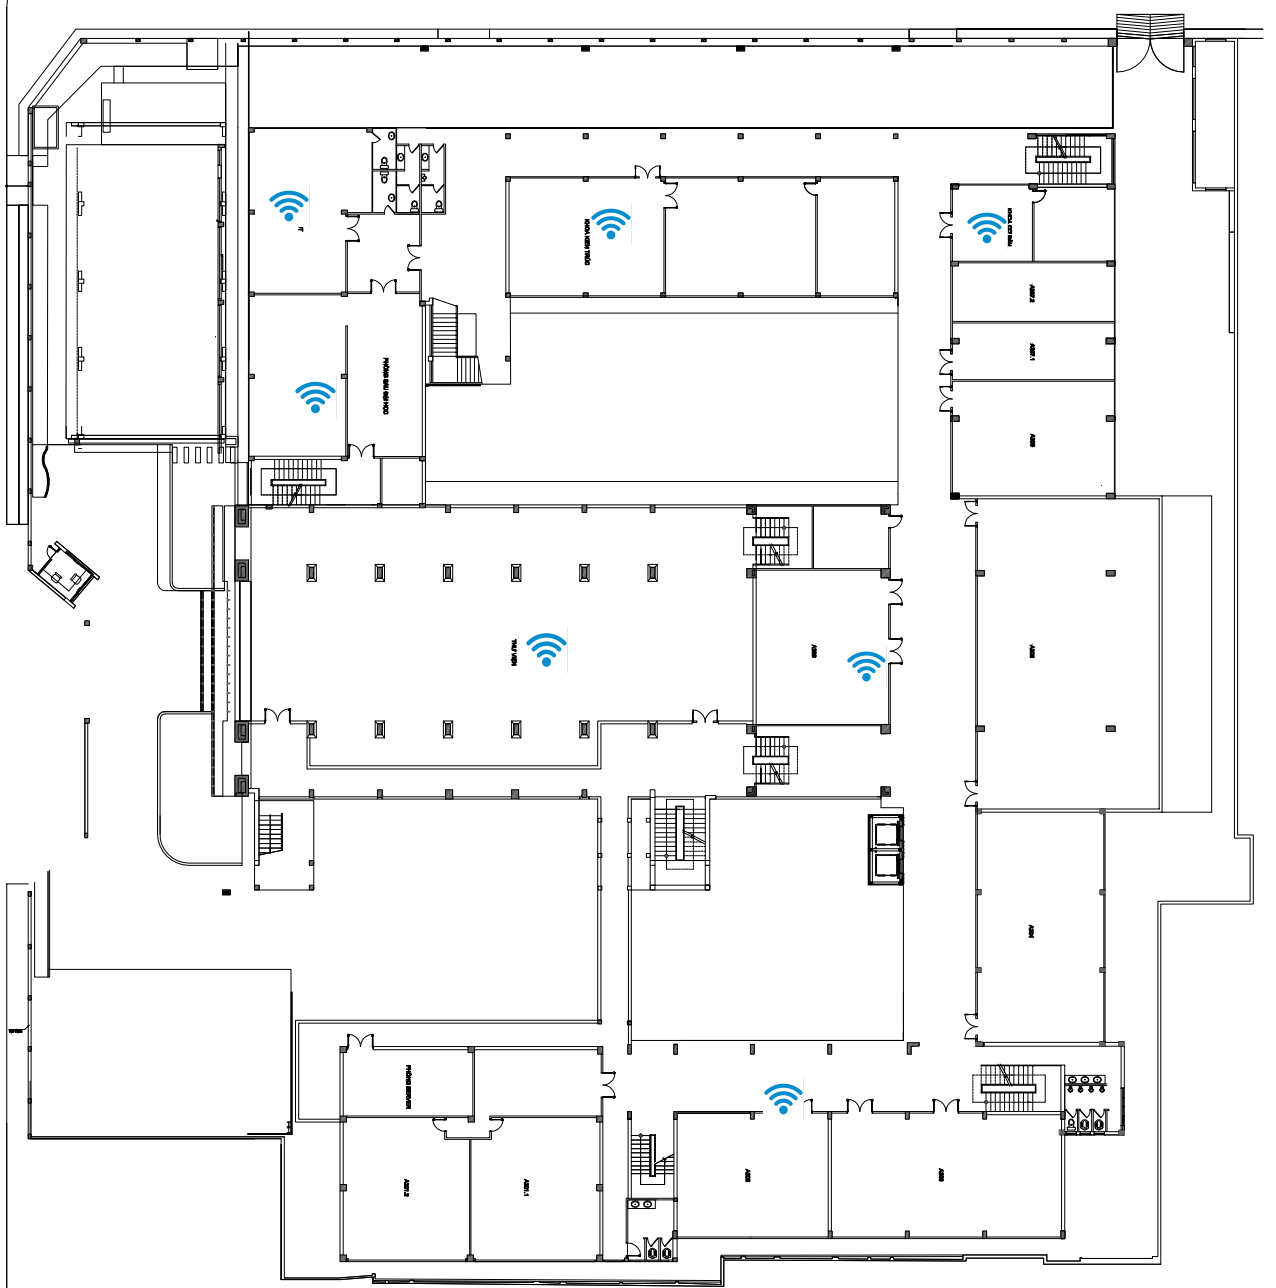

KY HIỆU:

MẶT BẰNG TẦNG 3 TOÀN KHU

Vị trí lắp đặt 7 AP: thư viện, hành lang A202, A309, khoa KHCB, KT, KTĐTHT, viện ĐTSĐH